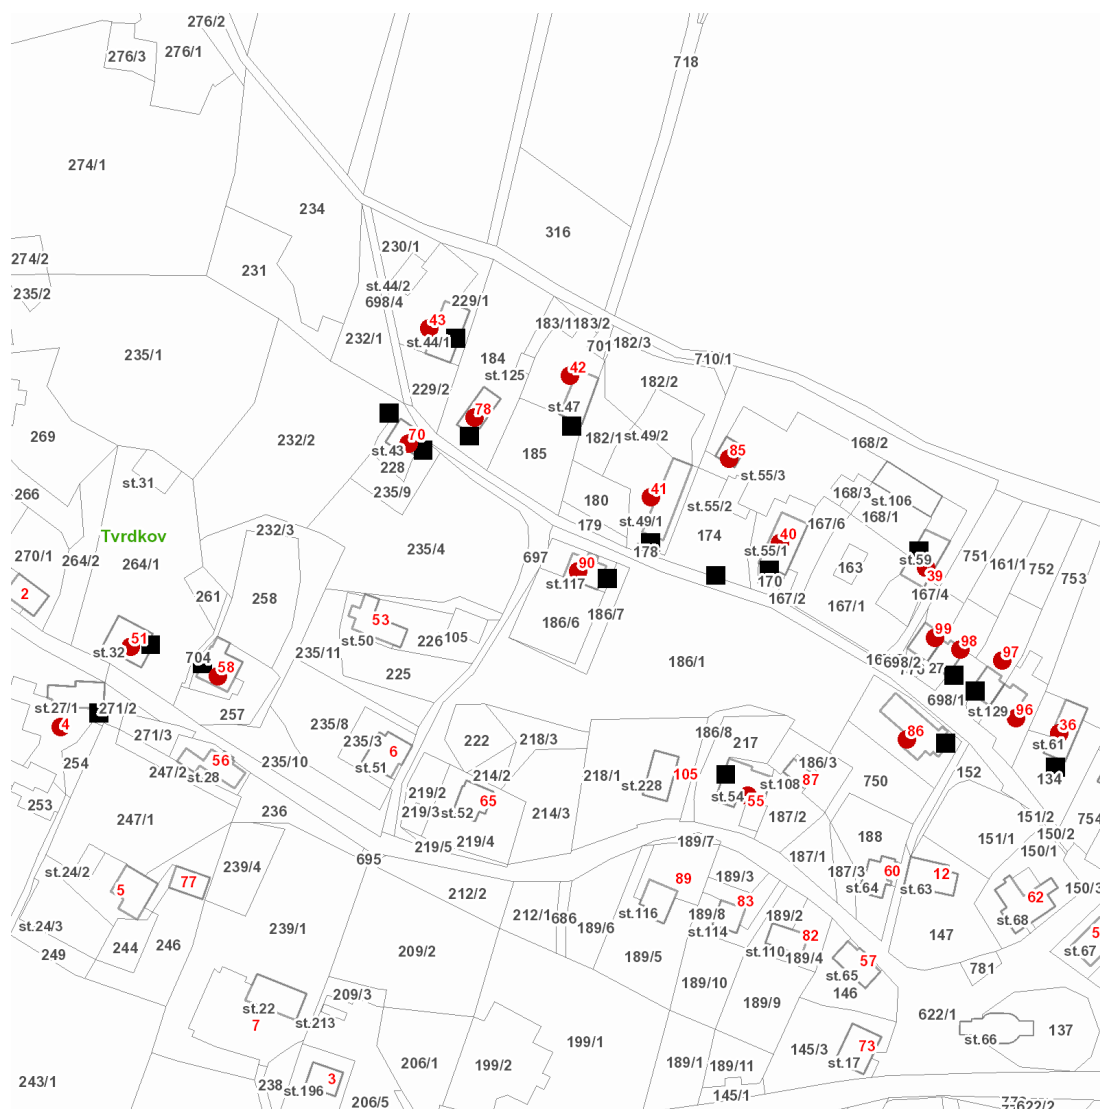

dne **20. 10. 2021** od **8:00** do **16:00** hodin

Plánovaná odstávka zahrnuje tyto lokality:**Tvrdkov (okres Bruntál)**

č. p. 4, 36, 39-43, 51, 55, 58, 70, 78, 85, 86, 90, 96, 97, 98, 99

UPOZORNĚNÍ

Dotčené zařízení distribuční soustavy je nutné i v době odstávky považovat za zařízení pod napětím, a proto vás žádáme o dodržení všech zásad bezpečnosti a provedení opatření potřebných k zamezení případných škod na zdraví a majetku. | Provozovatelé výroben elektřiny jsou povinni zajistit přerušení dodávky elektřiny z výroby do vypnutého úseku distribuční soustavy.

NEJDE VÁM ELEKTŘINA...

TIP: Registrujte se zdarma na www.cezdistribuce.cz/sluzba a informace o odstávkách elektřiny budete dostávat e-mailem nebo SMS. U poruch zasíláme SMS s předpokládanou dobou obnovení dodávek. | Aktuální stav dodávek elektřiny na konkrétní adrese zjistíte snadno, rychle a bez registrace na portále **Bez Štávy** (www.bezstavy.cz).

dne 20. 10. 2021 od 8:00 do 16:00 hodin

Orientační mapový podklad odstávkou dotčených lokalit

VYSVĚTLIVKY

- – adresy dotčené odstávkou elektřiny
- – místa připojení k elektrické síti dotčená odstávkou

INFORMACE ZASLÁNA

IDDS: 48fbkii (Obec Tvrdkov)